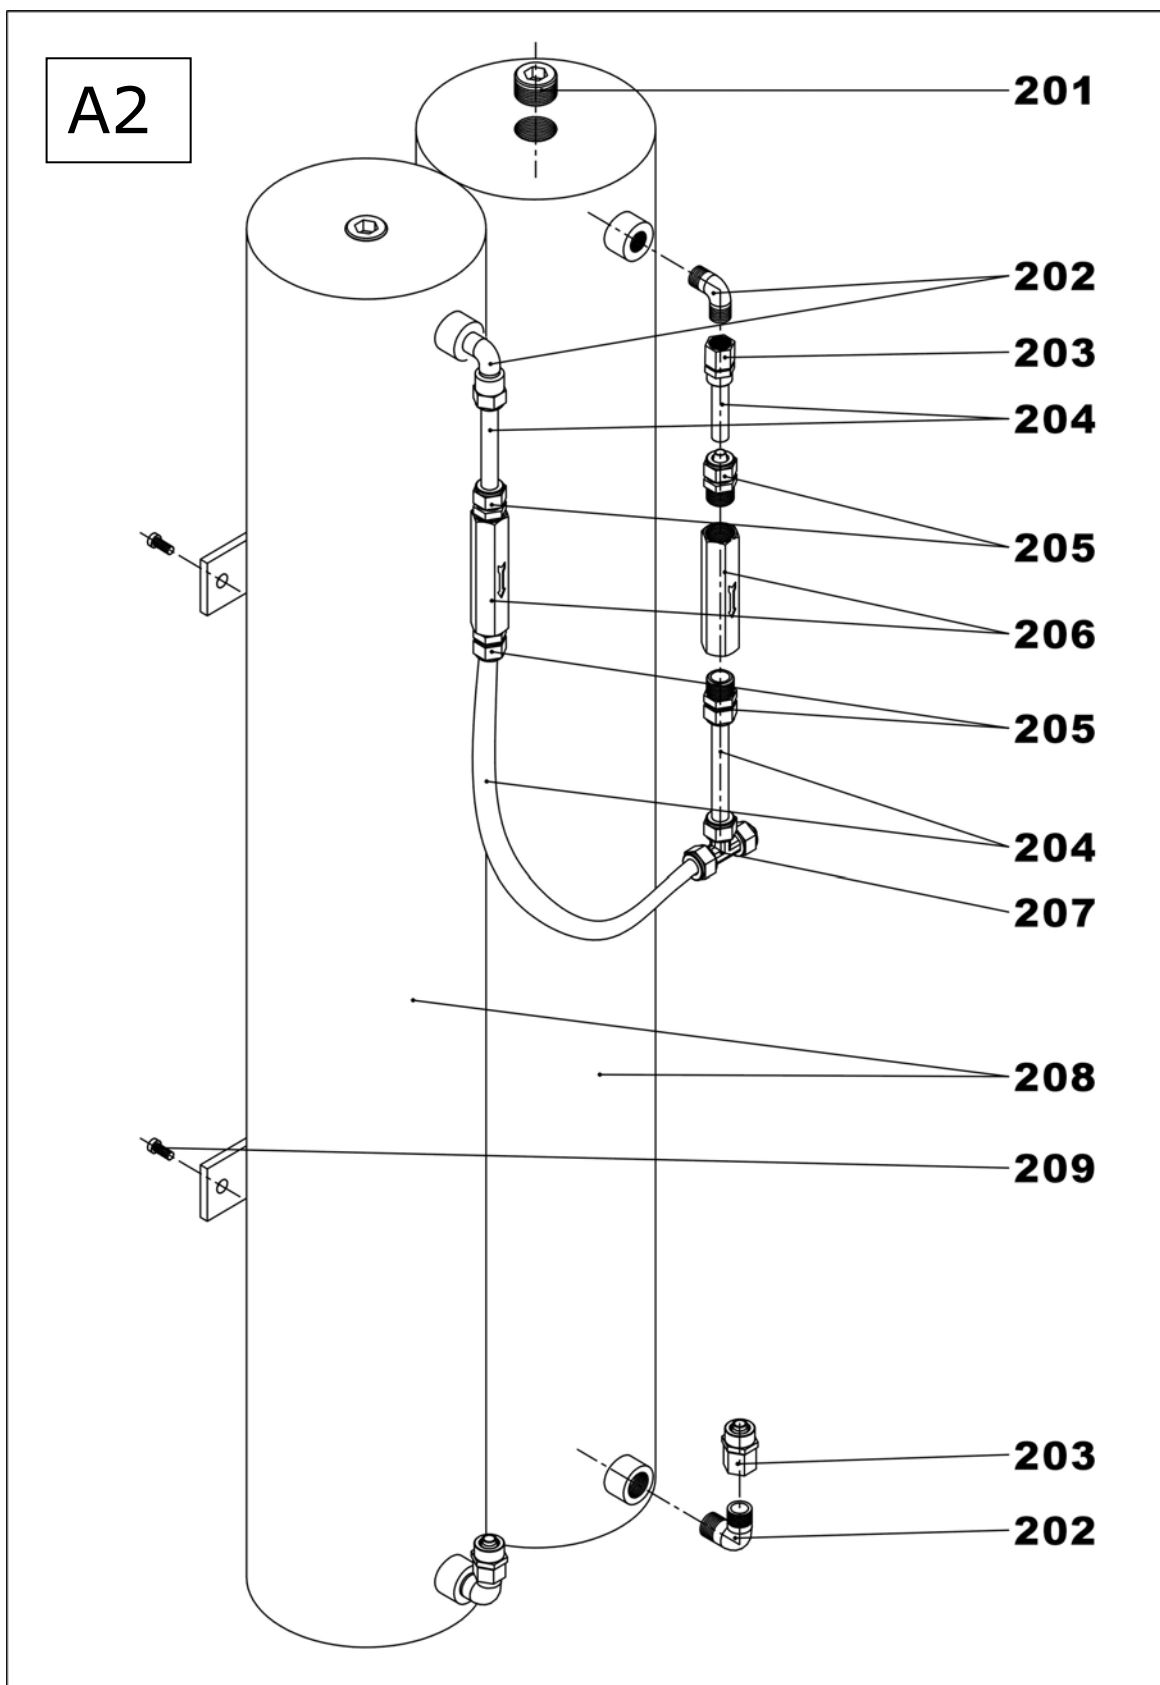

СПИСОК ЗАПАСНЫХ ЧАСТЕЙ

Генератор азота мобильный NG3000

Конфиденциально

3

7/12

СПИСОК ЗАПАСНЫХ ЧАСТЕЙ

Генератор азота мобильный NG3000

Конфиденциально

4

7/12

Артикул для ТС образуется из номера запасной части (NO) и названия модели оборудования, например: *101_NG3000

NO	Description	Описание	Кол-во, шт.
201	Stopper (1/2" male)	Патрубок (1/2")	2
202	Elbow Connector (1/4" male)	Патрубок (1/4")	4
203	Connector (1/4"- 8 female)	Патрубок (1/4" - 8)	4
204	Hose (Ø8)	Шланг (Ø8)	2
205	Connector (1/4"- 8 male)	Патрубок (1/4" - 8)	4
206	1-way Valve (1/4" female)	Клапан одноходовой (1/4")	2
207	3-way connector (Ø8)	Тройник (Ø8)	1
208	Filtration Tank	Резервуар фильтрации	2
209	Screw M6*15	Винт М6х15	8